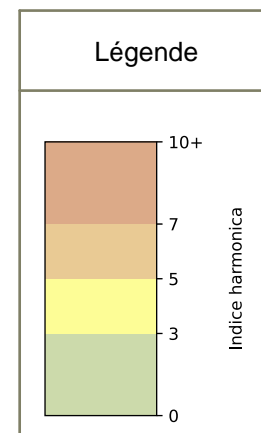

Capteurs méduse PARIS 8ÈME

2026 / sem. 19 (du 04/05/2026 au 10/05/2026)

NB : Chaque capteur est désigné par le nom de la rue dans laquelle il est implanté

Capteurs méduse PARIS 8ÈME

2026 / sem. 19 (du 04/05/2026 au 10/05/2026)

SYNTHÈSE DES SITES SUR LA SEMAINE
Par Indice Harmonica nocturne [22h-06h] décroissant

	Nuit du lundi 04/05/2026 au mardi 05/05/2026	Nuit du mardi 05/05/2026 au mercredi 06/05/2026	Nuit du mercredi 06/05/2026 au jeudi 07/05/2026	Nuit du jeudi 07/05/2026 au vendredi 08/05/2026	Nuit du vendredi 08/05/2026 au samedi 09/05/2026	Nuit du samedi 09/05/2026 au dimanche 10/05/2026	Nuit du dimanche 10/05/2026 au lundi 11/05/2026
1	BAUDRY (N/A)	BAUDRY (N/A)	BAUDRY (6,1)	BAUDRY (N/A)	BAUDRY (7,3)	BAUDRY (7,4)	BAUDRY (N/A)

	22h-00h	00h-02h	02h-04h	04h-06h	Total nuit (22h-06h)
Nuit du lundi 04/05/2026 au mardi 05/05/2026	N/A	N/A	N/A	N/A	N/A
	N/A dB(A)	N/A dB(A)	N/A dB(A)	N/A dB(A)	N/A dB(A)
Nuit du mardi 05/05/2026 au mercredi 06/05/2026	N/A	N/A	N/A	N/A	N/A
	N/A dB(A)	N/A dB(A)	N/A dB(A)	N/A dB(A)	N/A dB(A)
Nuit du mercredi 06/05/2026 au jeudi 07/05/2026	N/A	N/A	6,0	6,2	6,1
	N/A dB(A)	N/A dB(A)	58,5 dB(A)	59,3 dB(A)	59,0 dB(A)
Nuit du jeudi 07/05/2026 au vendredi 08/05/2026	N/A	N/A	N/A	N/A	N/A
	N/A dB(A)	N/A dB(A)	N/A dB(A)	N/A dB(A)	N/A dB(A)
Nuit du vendredi 08/05/2026 au samedi 09/05/2026	7,0	7,2	7,1	8,7	7,3
	63,9 dB(A)	64,6 dB(A)	64,0 dB(A)	70,5 dB(A)	65,9 dB(A)
Nuit du samedi 09/05/2026 au dimanche 10/05/2026	7,0	7,6	7,8	7,4	7,4
	62,9 dB(A)	66,7 dB(A)	67,1 dB(A)	65,2 dB(A)	65,8 dB(A)
Nuit du dimanche 10/05/2026 au lundi 11/05/2026	N/A	N/A	N/A	N/A	N/A
	N/A dB(A)	N/A dB(A)	N/A dB(A)	N/A dB(A)	N/A dB(A)