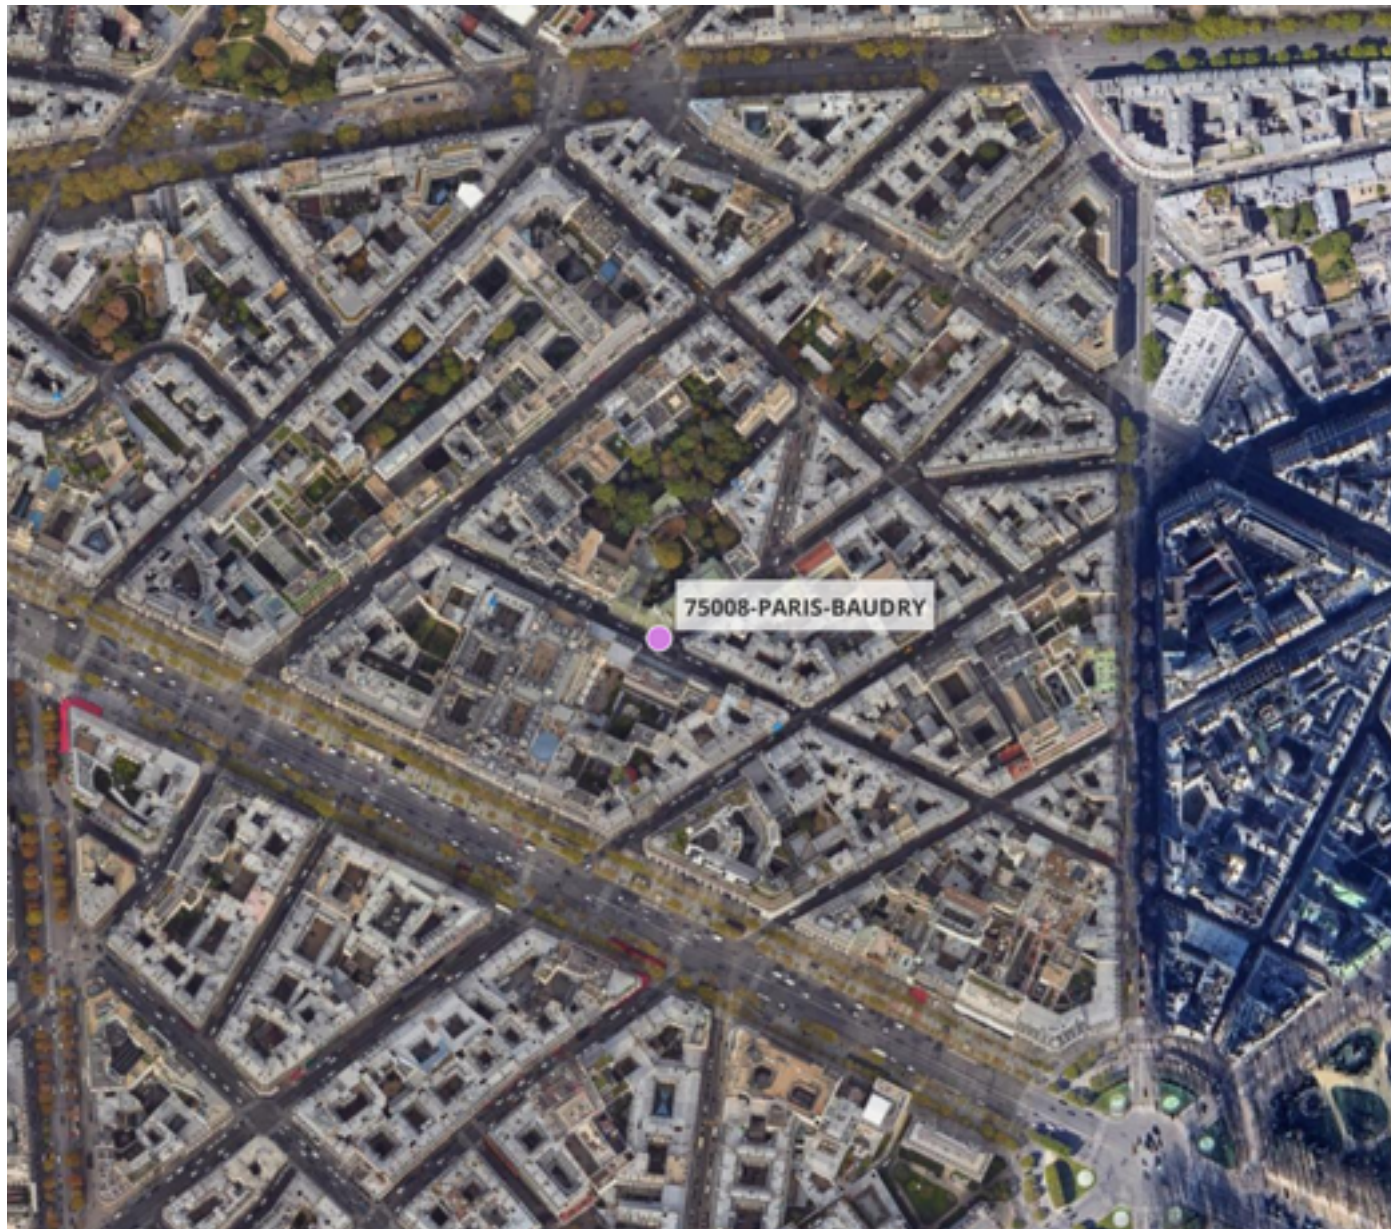

Capteurs méduse PARIS 8ÈME

2026 / sem. 19 (du 04/05/2026 au 10/05/2026)

NB : Chaque capteur est désigné par le nom de la rue dans laquelle il est implanté

Capteurs méduse PARIS 8ÈME

2026 / sem. 19 (du 04/05/2026 au 10/05/2026)